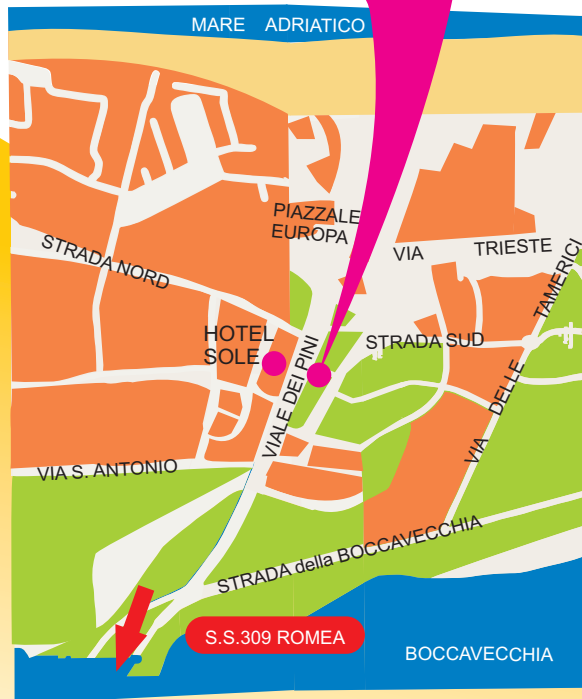

RosolinaCard tasca